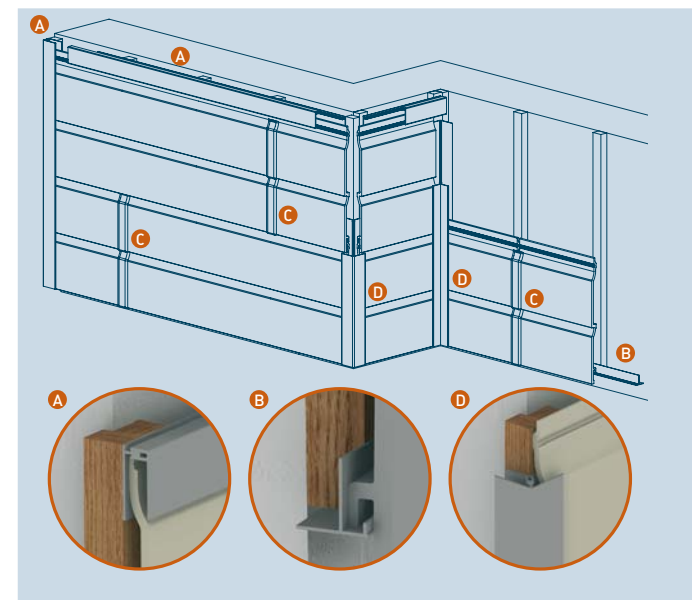

DURASID®
easy lasting sidings