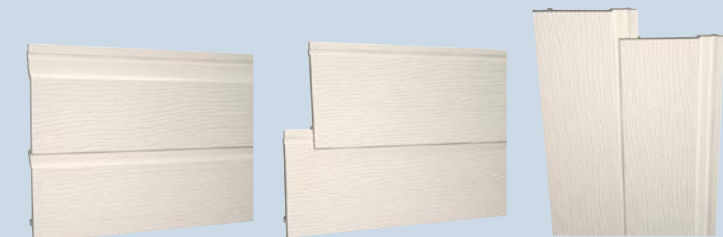

REGISTERED DESIGN

DURASID®
easy lasting sidings

DURASID®
easy lasting sidings