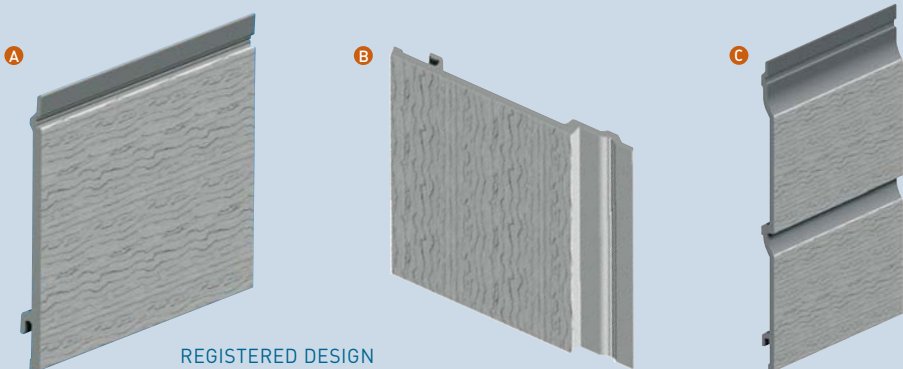

DURASID-S NED 11-2010

DURASID® is een compleet gevelbekledingssysteem geschikt voor nieuwbouw en renovatie: ideaal voor toepassingen in woningbouw, chaletbouw, industriebouw,... De basis van de profielen is vervaardigd uit hardschuim PVC met daarboven een gecoëxtrudeerde toplaag. Het systeem is een esthetisch alternatief voor de traditionele gevelbekledingen.

De voordelen van deze gevelpanelen zijn oa:

- zeer onderhoudsvriendelijk
- eenvoudige montage
- uiterst duurzaam
- slag- en stootvast
- isolerende werking
- verkrijgbaar in verschillende uitvoeringen en kleuren
- natuurlijke look

GEVELBEKLEDING IN HARDSCHUIM PVC VOORZIEN VAN EEN HOUTNERFSTRUCTUUR DIE DE VOORDELEN VAN HOUT EN PVC COMBINEERT: NL. DE UITSTRALING VAN HOUT EN DE ONDERHOUDSVRIENDELIJKHEID VAN KUNSTSTOF.

- A ENKELE SIDING 167MM:** Een overlappend model dat een natuurlijke uitstraling biedt.
- B SPONNING 167MM:** Dit model kan zowel horizontaal als verticaal geplaatst worden.
- C DUBBELE SIDING 333MM:** Een dubbel model dat zorgt voor een nog snellere plaatsing.

	ARTIKELNUMMER		KLEUREN	LENGTE	BREEDTE
ENKELE SIDING 167MM	523167	RAL 9010 (90)		5 M	167 MM
		RAL 9001 (91)			
SPONNING 167MM	524167	RAL 1015 (92)			167 MM
		RAL 7035 (93)			
DUBBELE SIDING 333MM	523333	CAMEL (94)			333 MM