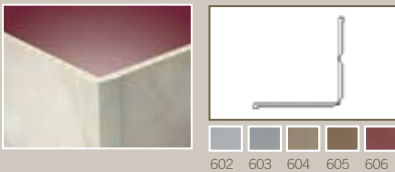

Universeel profiel N°96 startprofiel
Profilé universel N°96 profilé de départ