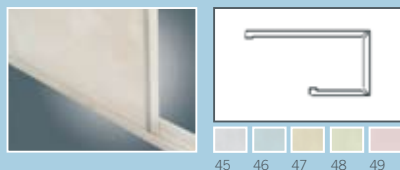

PLASTIVAN

www.plastivan.com

MARMO Art-Panel®

Afwerkingsprofielen (beschikbaar in dezelfde kleur)
Profilés de finition (disponibles dans les mêmes couleurs)

Universeel profiel N°96 binnenhoek
 Profilé universel N°96 coin intérieur

Universeel profiel N°96 buitenhoek
 Profilé universel N°96 coin extérieur

Universeel profiel N°96 startprofiel
 Profilé universel N°96 profilé de départ

AANBEVELINGEN VOORALEER U MET DE MONTAGE START

PVC panelen zijn eenvoudig te plaatsen. Voor wanden met een volledige effen ondergrond is vastlijmen mogelijk. Voor alle andere toepassingen kunt u kiezen uit nieten, spijkers of schroeven op houten steunlatten. Voor vochtige ruimtes kiest u best voorbehandeld hout en roestrijke bevestigingen. Indien u dit wenst kunt u extra isolatie tussen de steunlatten aanbrengen.

VEUILLEZ SUIVRE LES RECOMMANDATIONS AVANT DE COMMENCER

Les lambris en PVC sont faciles à poser. Le collage est possible lorsque les murs sont parfaitement égalisés. Dans les autres cas, vous pouvez agraffer, clouer ou visser les lambris sur des liteaux. Dans les endroits humides, utilisez des bois traités et des fixations inoxydables. Il est possible de placer une isolation supplémentaire entre les liteaux.