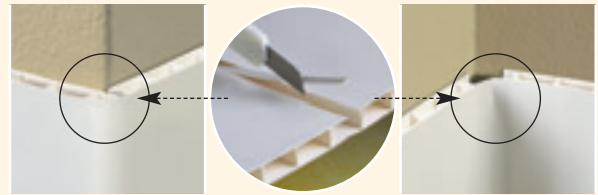

## Empfehlungen vor dem Start der Montage

PVC-Paneele sind einfach anzubringen. Bei Wänden mit einem völlig glatten Untergrund ist Festleimen möglich. Bei allen anderen Anwendungen können Sie sich entscheiden, ob Sie lieber auf hölzernen Stützlatte nieten, nageln oder schrauben. In feuchten Räumen wählen Sie am besten vorbehandeltes Holz und rostfreie Befestigungen. Wenn Sie möchten, können Sie eine zusätzliche Isolierung zwischen den Stützlatte anbringen.

## Finishing profiles (available in matching colours)

Verarbeitungsprofile (in den gleichen Farben erhältlich)

N° 91                      N° 91  
- Multifunctional profile  
- Multifunktionsprofil

without groove / Ohne Furche					
COLOURS FARBEN	65100/101/110	2,70 m	25 cm	4	2,70 m <sup>2</sup>
	65111/120/121	2,70 m	25 cm	4	2,70 m <sup>2</sup>
	65100/101/110	6,00 m	25 cm	4	6,00 m <sup>2</sup>
	65111/120/121	6,00 m	25 cm	4	6,00 m <sup>2</sup>